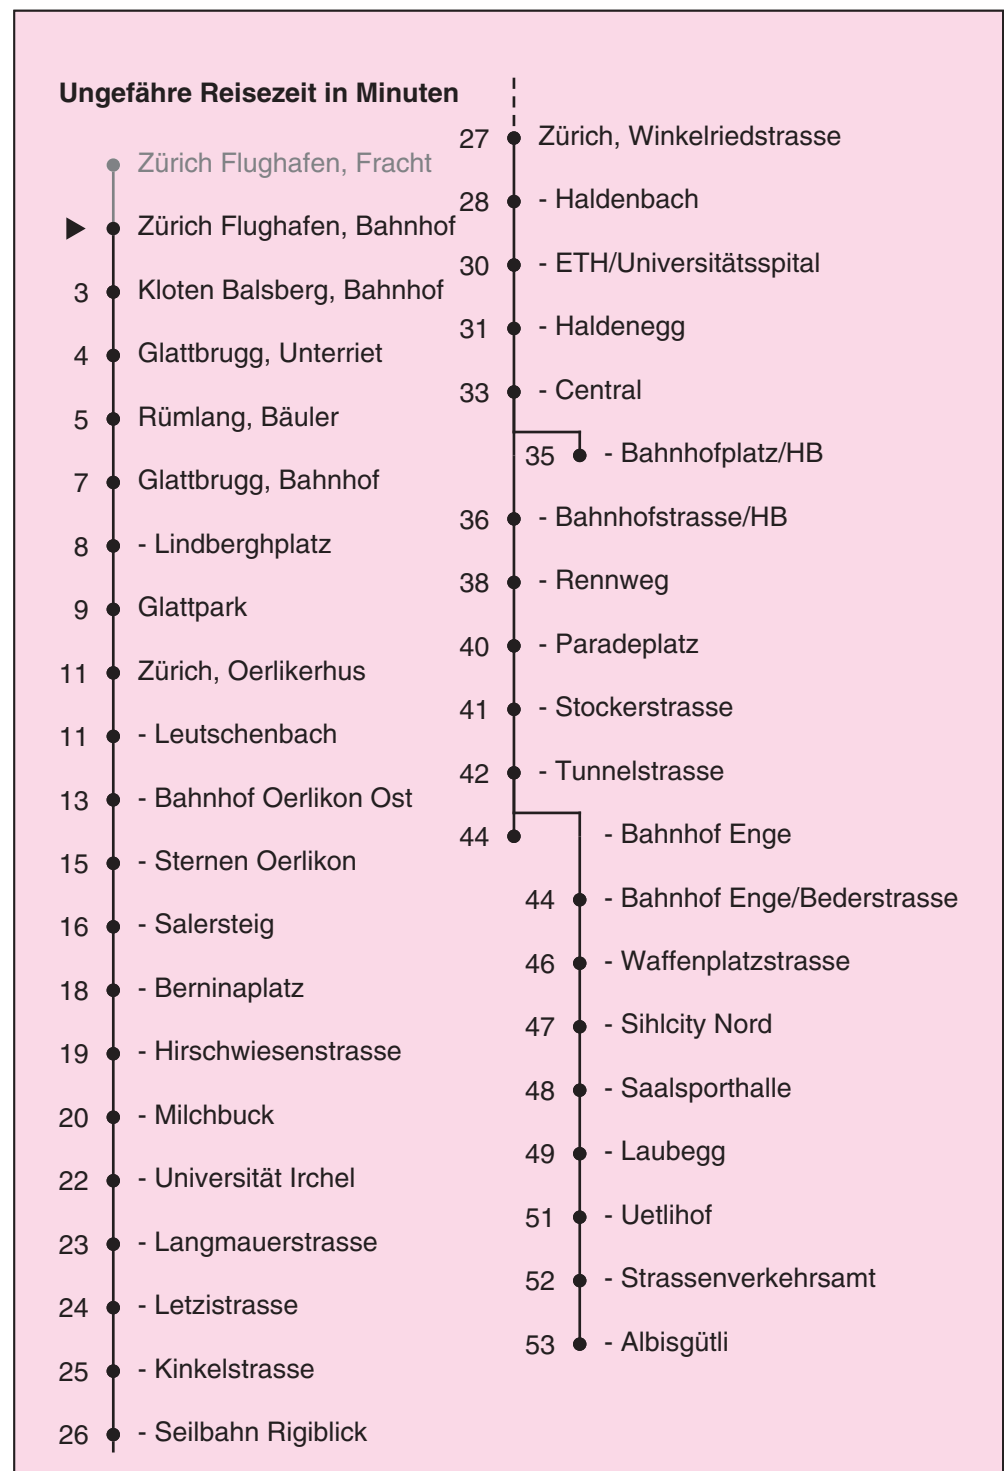

Partner im ZVV
Auskünfte:
ZVV-Fahrplan-
App oder
ZVV-Contact
0848 988 988
www.zvv.ch

Bahnhof

Richtung Zürich, Bahnhof Enge

Gültig ab 15.12.2019

Als Sonntage gelten auch: 25. und 26. Dezember, 1. und 2. Januar, Karfreitag, Ostermontag, 1. Mai, Auffahrt, Pfingstmontag, 1. August

h	Montag-Freitag	Samstag	Sonn- und Feiertag	h
5	10 40 55	09_b 39_b 54_b	09_b 39_b 54_b	5
6	10 24 32 39 47_a 55_a	09_b 24_b 39_b 55_b	09_b 24_b 39_b 54_b	6
7	02_a 10_a 17_a 25_a 32_a 40_a 47_a 55_a	10_b 26_b 41_b 56_b	09_b 24_b 39_b 54_b	7
8	02_a 10_a 18 25 33 40 48 55	11_b 26 41 56	09_b 24_b 39_b 54_b	8
9	03 10 18 25 33 40 48 55	11 26 41 56	09_b 25_b 40_b 56_b	9
10	03 10 18 25 33 40 48 55	03 10 18 25 33 40 48 55	11_b 26_b 41_b 56_b	10
11	03 10 18 25 33 40 48 55	03 10 18 25 33 40 48 55	11_b 26_b 41_b 56_b	11
12	03 10 18 25 33 40 48 55	03 10 18 25 33 40 48 55	11_b 26_b 41_b 56_b	12
13	03 10 18 25 33 40 48 55	03 10 18 25 33 40 48 55	11_b 26_b 41_b 56_b	13
14	03 10 18 25 33 40 48 55	03 10 18 25 33 40 48 55	11_b 26_b 41_b 56_b	14
15	03 10 18 25 33 40 47 54_a 59_a	03 10 18 25 33 40 48 55	11_b 26_b 41_b 56_b	15
16	06_a 14_a 21_a 29_a 36_a 44_a 51_a 59_a	03 10 18 25 33 40 48 55	11_b 26_b 41_b 56_b	16
17	06_a 14_a 21 29 36 44 51 59	03 10 18 25 33 40 48 55	11_b 26_b 41_b 56_b	17
18	06 14 21 28 35 42 49 56	04 06_c 11 19 26 34 41 49 56	11_b 26_b 41_b 56_b	18
19	03 10 18 21_c 25_b 33_b 40_b 52_b 55_c	04 11 19 26_b 39_b 54_b	11_b 26_b 41_b 56_b	19
20	09_b 24_b 39_b 54_b	09_b 24_b 39_b 54_b	11_b 26_b 40_b 54_b	20
21	09_b 12_c 24_b 39_b 54_b	09_b 24_b 39_b 54_b	09_b 24_b 39_b 54_b	21
22	09_b 24_b 39_b 54_b	09_b 24_b 39_b 54_b	09_b 24_b 39_b 54_b	22
23	09_b 24_b 39_b	09_b 24_b 39_b	09_b 24_b 39_b	23

a bis Zürich, Albisgütli

b bis Zürich, Bahnhofplatz/HB

c bis Zürich, Sternen Oerlikon

Nach besonderem Fahrplan verkehren die Kurse am 24. und 31. Dezember, am Sechseläuten, am Züri-Fäscht, an der Streetparade und am Knabenschüssen.